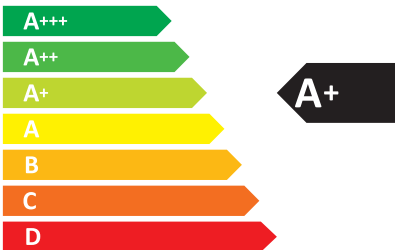

AEG

28
kWh/annum

ABCDEFGHI

—

ABCDEFGHI

66 dB

65/2014